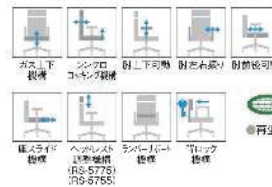

ランバーサポート機構
(7ポジション)

各30°左右可動肘
上下可動肘
(10ポジション11mmピッチ)

前後可動肘 (13ポジション)

座スライド機構
(7ポジション)

③ガス上下調節レバー
(8ポジション)

ロックレバー
(4ポジション)

RS-5775 (F10)
ハイバック肘付きタイプ

RS-5775 (F10) BK+ハンガー

グリーン購入法適合
●再生樹脂 ●ノンPUウレタン

掲載価格は全て税抜き価格です。別途消費税、搬入諸経費がかかります。詳しくは裏表紙をご覧ください。

エグゼクティブチェア

長時間のデスクワークでも
座り心地に優れたハイクラスチェア

RA-4455(V13)BK

RA-4400 SERIES
機能重視でシンプルにまとめられた
ハイバックデザインのスタンダードモデル

大きく弧を描くアームレストがゆとりを感じ
させるエグゼクティブチェア